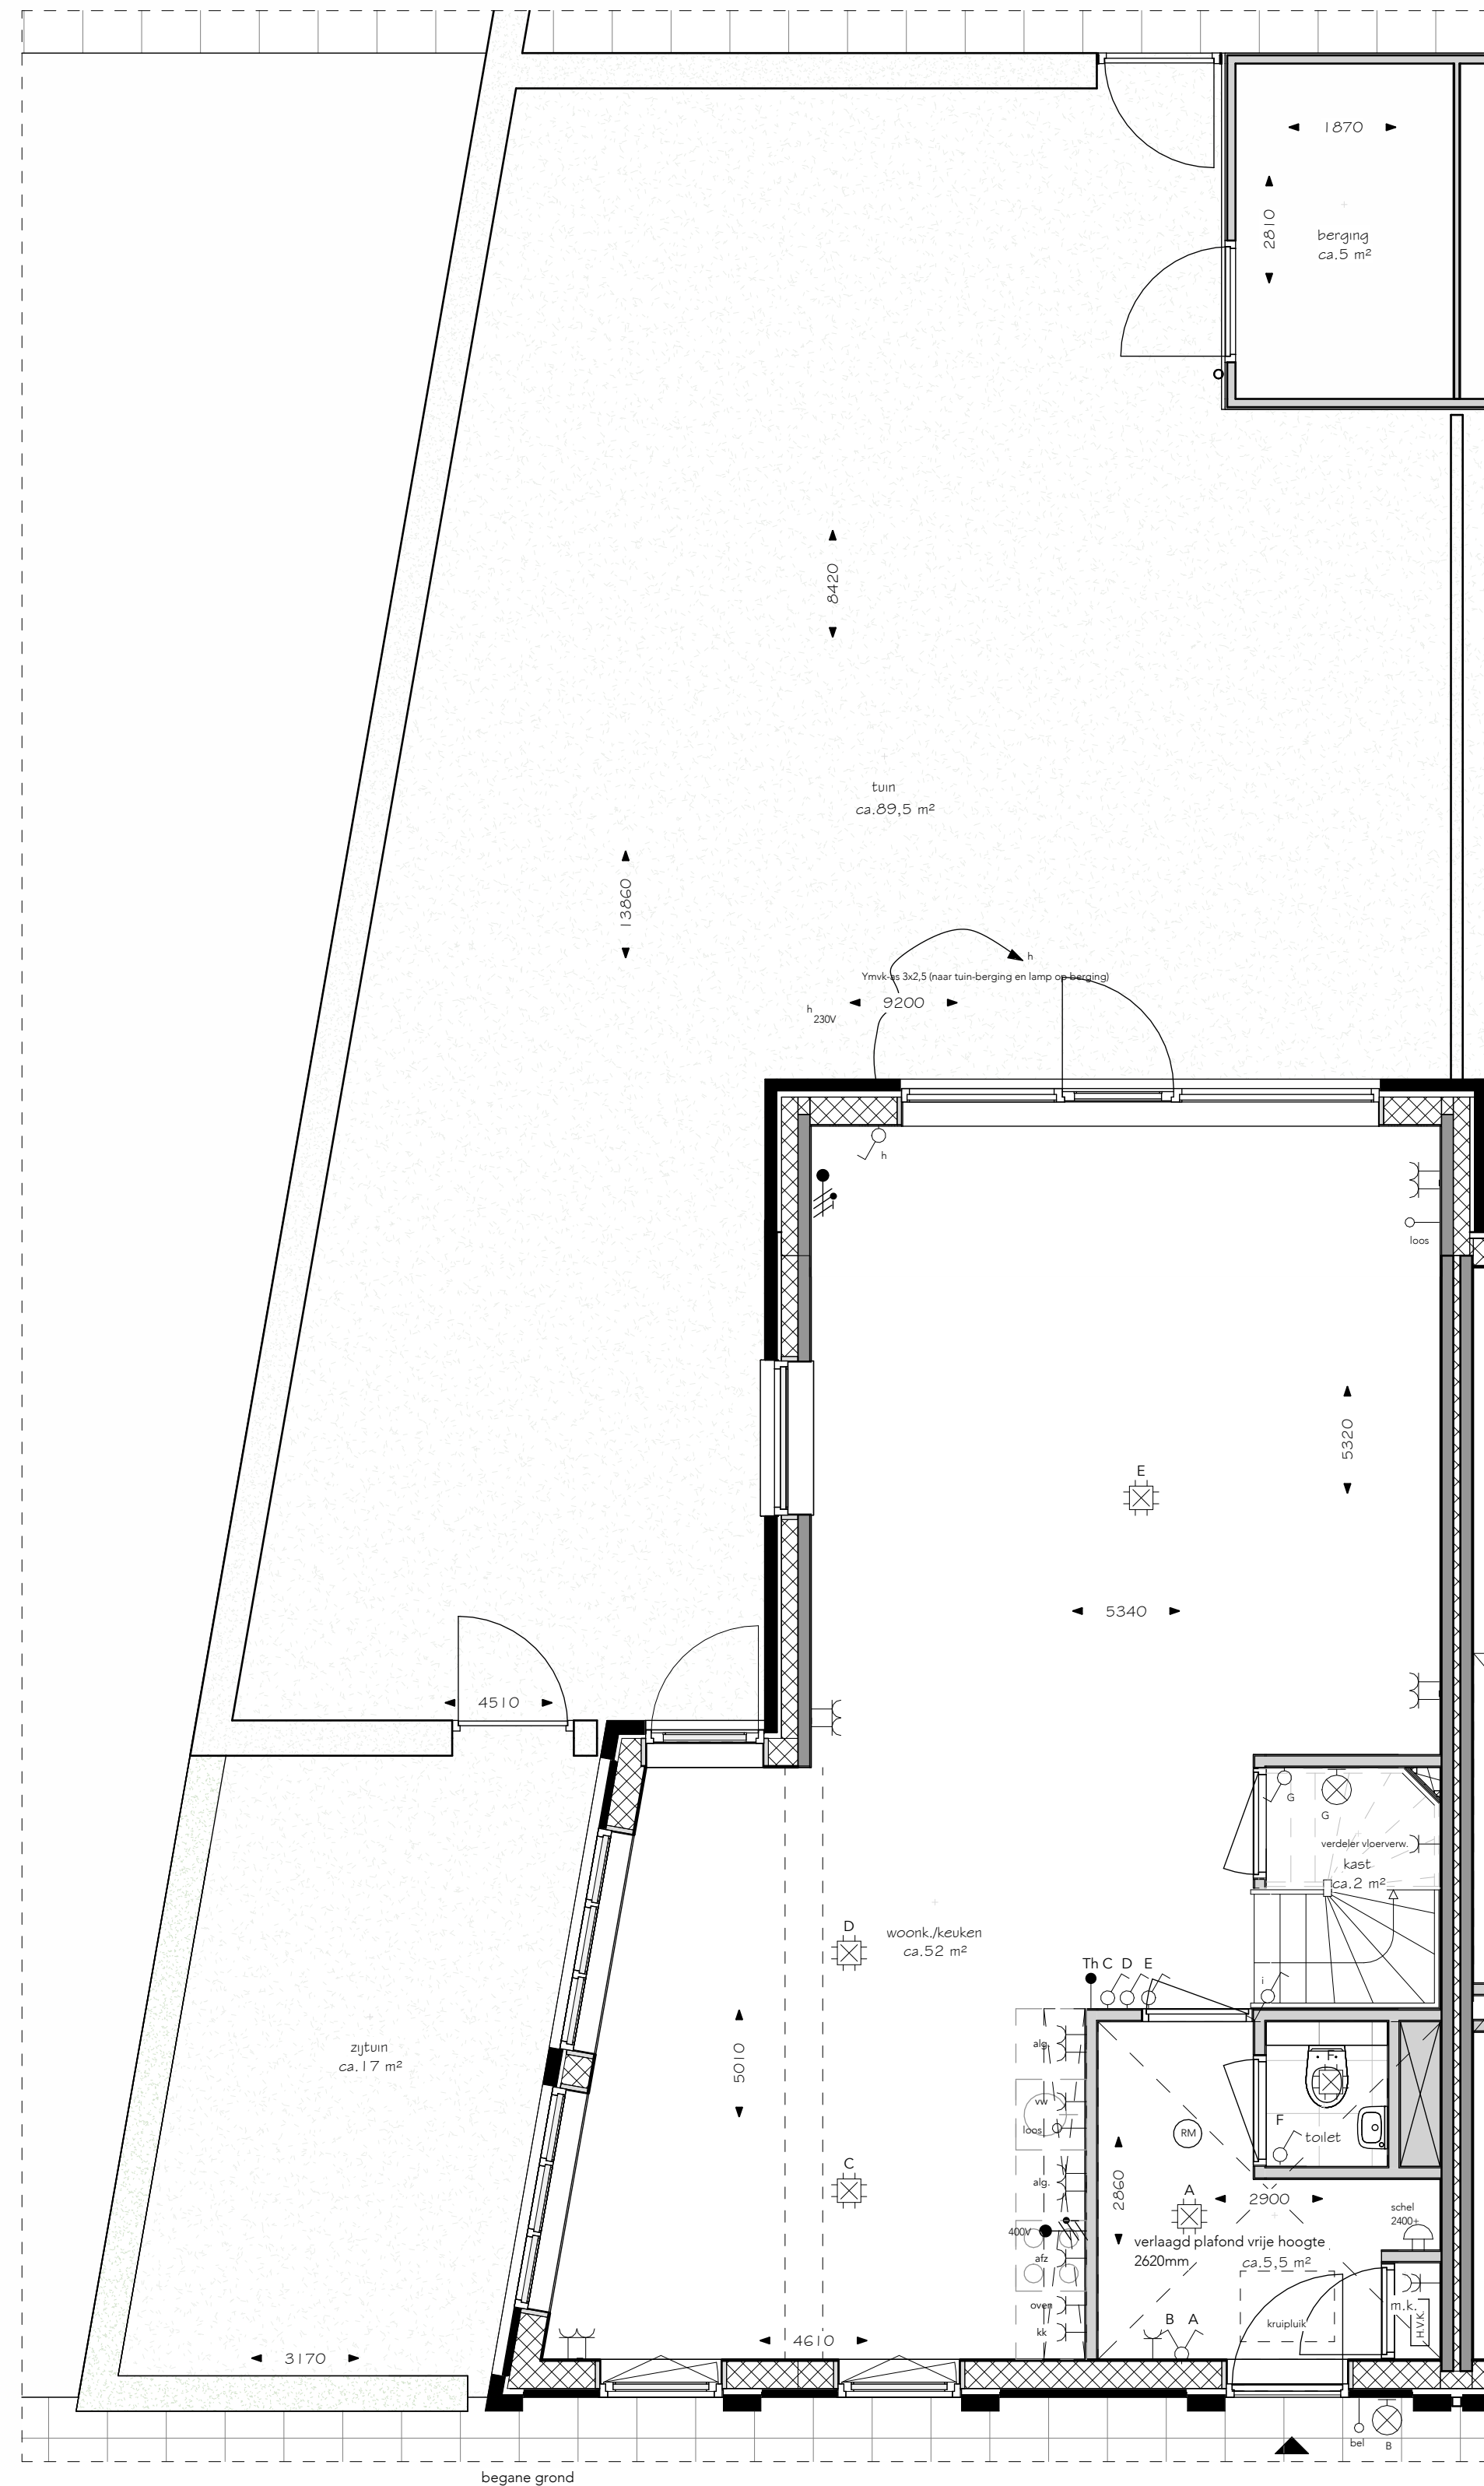

kopgevel erker (N)

voorgevel (W)

achtergevel (O)

LEGENDA ELEKTRA

SYMBOLLENLIJST

- contactdoos, 1-voudig met randaarde
- wandcontactdoos, 2-voudig met randaarde
- 2 inbouwdozen
- wandcontactdoos, 2-voudig met randaarde
- wandcontactdoos, perlex
- wandschakelaar, enkel
- wandschakelaar, wissel
- wandschakelaar, dubbel
- aansluitpunt, niet bedraad
- aansluitpunt, bedraad
- aansluitpunt, wandarmatuur
- centraaldoos met lichtpunt
- verdelinrichting
- aardpunt
- deurbel
- rookmelder
- verlaagd plafond