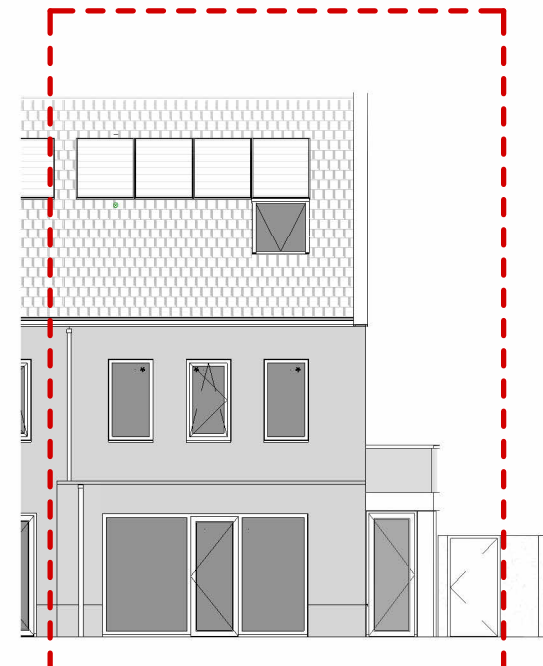

kopgevel erker (N)

voorgevel (W)

achtergevel (O)

LEGENDA ELEKTRA

SYMBOLLENLIJST

- contactdoos, 1-voudig met randaarde
- wandcontactdoos, 2-voudig met randaarde
- 2 inbouwdozen
- wandcontactdoos, 2-voudig met randaarde
- wandcontactdoos, perlex
- wandschakelaar, enkel
- wandschakelaar, wissel
- wandschakelaar, dubbel
- aansluitpunt, niet bedraad
- aansluitpunt, bedraad
- aansluitpunt, wandarmatuur
- centraaldoos met lichtpunt
- verdelinrichting
- aardpunt
- deurbel
- rookmelder
- verlaagd plafond