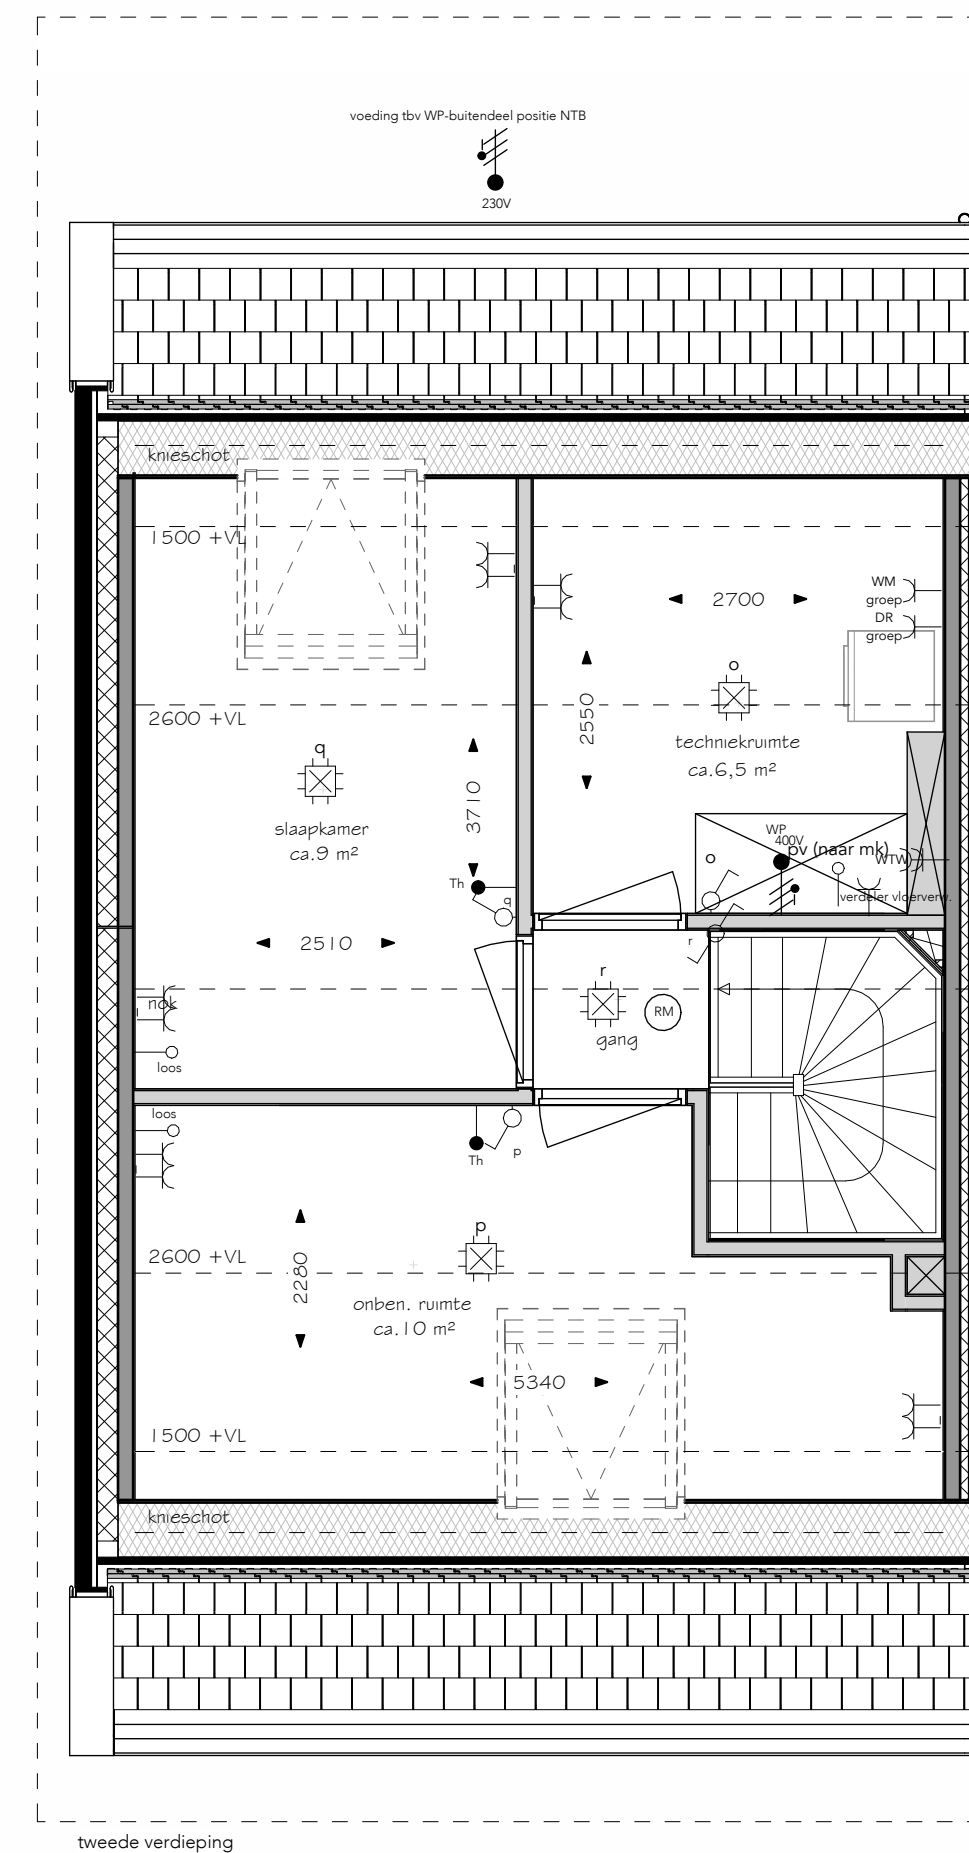

kopgevel erker (N)

voorgevel (W)

achtergevel (O)

LEGENDA ELEKTRA

SYMBOLLENLIJST

- contactdoos, 1-voudig met randaarde
- wandcontactdoos, 2-voudig met randaarde
- 2 inbouwdozen
- wandcontactdoos, 2-voudig met randaarde
- wandcontactdoos, perlex
- wandschakelaar, enkel
- wandschakelaar, wissel
- wandschakelaar, dubbel
- aansluitpunt, niet bedraad
- aansluitpunt, bedraad
- aansluitpunt, wandarmatuur
- centraaldoos met lichtpunt
- verdelinrichting
- aardpunt
- deurbel
- rookmelder
- verlaagd plafond