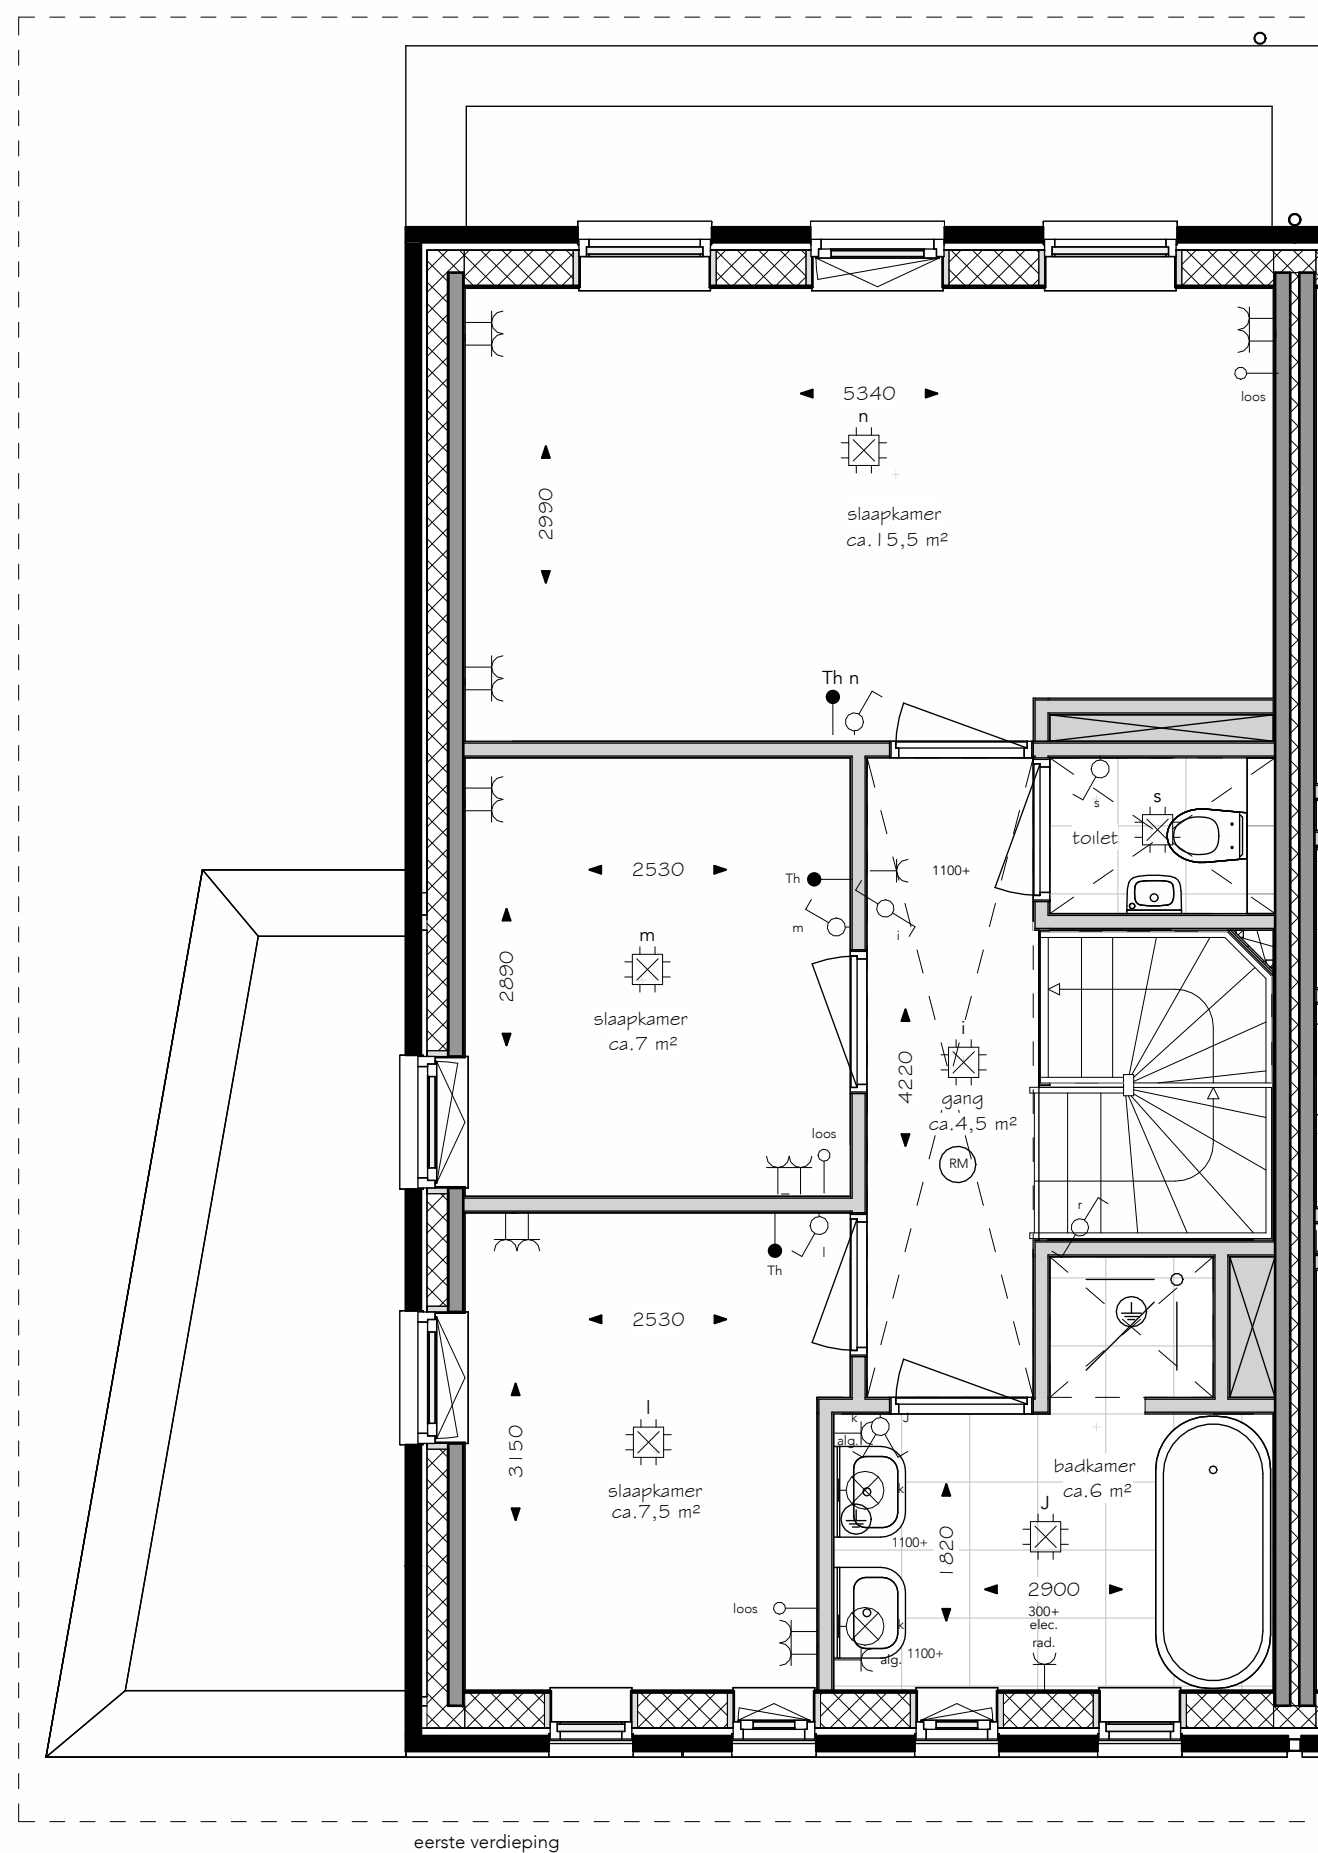

kopgevel erker (N)

voorgevel (W)

achtergevel (O)

LEGENDA ELEKTRA

SYMBOLLENLIJST

- contactdoos, 1-voudig met randaarde
- wandcontactdoos, 2-voudig met randaarde
- 2 inbouwdozen
- wandcontactdoos, 2-voudig met randaarde
- wandcontactdoos, perlex
- wandschakelaar, enkel
- wandschakelaar, wissel
- wandschakelaar, dubbel
- aansluitpunt, niet bedraad
- aansluitpunt, bedraad
- aansluitpunt, wandarmatuur
- centraaldoos met lichtpunt
- verdelinrichting
- aardpunt
- deurbel
- rookmelder
- verlaagd plafond