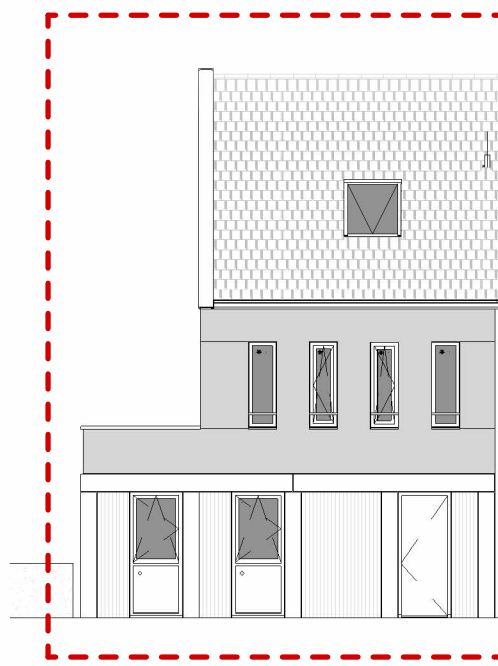

kopgevel erker (N)

voorgevel (W)

achtergevel (O)

LEGENDA ELEKTRA

SYMBOLLENLIJST

- contactdoos, 1-voudig met randaarde
- wandcontactdoos, 2-voudig met randaarde
- 2 inbouwdozen
- wandcontactdoos, 2-voudig met randaarde
- wandcontactdoos, perlex
- wandschakelaar, enkel
- wandschakelaar, wissel
- wandschakelaar, dubbel
- aansluitpunt, niet bedraad
- aansluitpunt, bedraad
- aansluitpunt, wandarmatuur
- centraaldoos met lichtpunt
- verdelinrichting
- aardpunt
- deurbel
- rookmelder
- verlaagd plafond