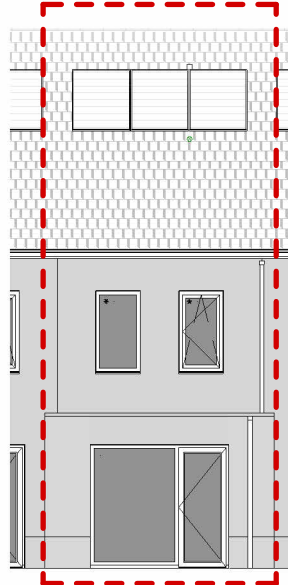

voorgevel (W)

achtergevel (O)

LEGENDA ELEKTRA

SYMBOLENLIJST

	contactdoos, 1-voudig met randaarde
	wandcontactdoos, 2-voudig met randaarde
	wandcontactdoos, 2-voudig met randaarde
	wandcontactdoos, perilex
	wandschakelaar, enkel
	wandschakelaar, wissel
	wandschakelaar, dubbel
	aansluitpunt, niet bedraad
	aansluitpunt, bedraad
	aansluitpunt, wandarmatuur
	centraaldoos met lichtpunt
	verdelinrichting
	aardpunt
	deurbel
	rookmelder
	verlaagd plafond

WOODS
Teteringen

Woods Teteringen
bouwkundige verkooptekening
tek.nr. VK 09
bwnr. Variant type A
type A
schaal 1:50
formaat A1 (841 x 594 mm)
datum 12 03 2026

NBU Nederlandse Bouw Unie
ontwikkelt en bouwt uw thuis