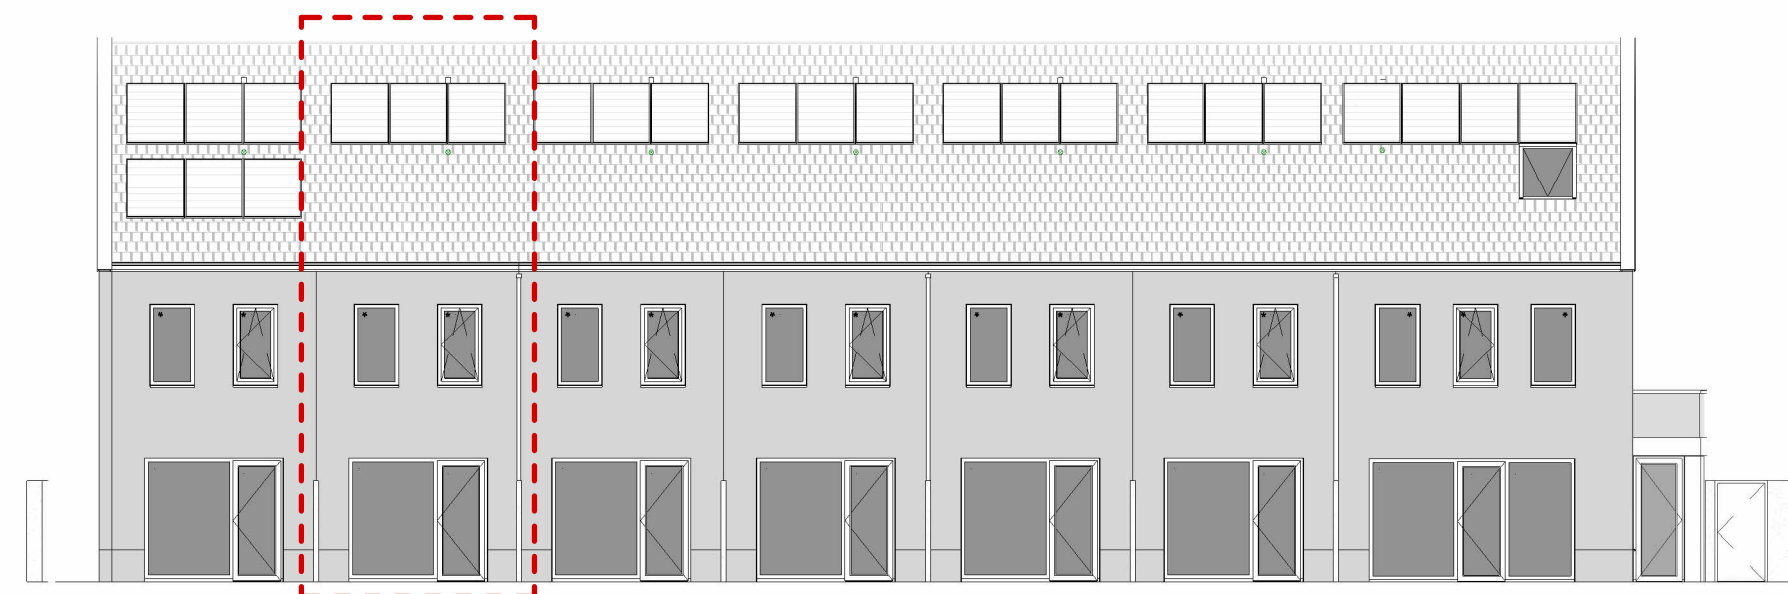

voorgevel (W)

achtergevel (O)

LEGENDA ELEKTRA

SYMBOLENLIJST

	contactdoos, 1-voudig met randaarde
	wandcontactdoos, 2-voudig met randaarde
	2 inbouwdozen
	wandcontactdoos, 2-voudig met randaarde
	wandcontactdoos, perilex
	wandschakelaar, enkel
	wandschakelaar, wissel
	wandschakelaar, dubbel
	aansluitpunt, niet bedraad
	aansluitpunt, bedraad
	aansluitpunt, wandarmatuur
	centraaldoos met lichtpunt
	verdeelinrichting
	aardpunt
	deurbel
	rookmelder
	verlaagd plafond

Woods Teteringen
 bouwkundige verkooptekening
 tek.nr. VK 07
 bwnr. 7
 type A
 schaal 1:50
 formaat A1 (841 x 594 mm)
 datum 12 03 2026

NBU Nederlandse Bouw Unie
 ontwikkelt en bouwt uw thuis

AAA ARCHITECTUURSTUDIO