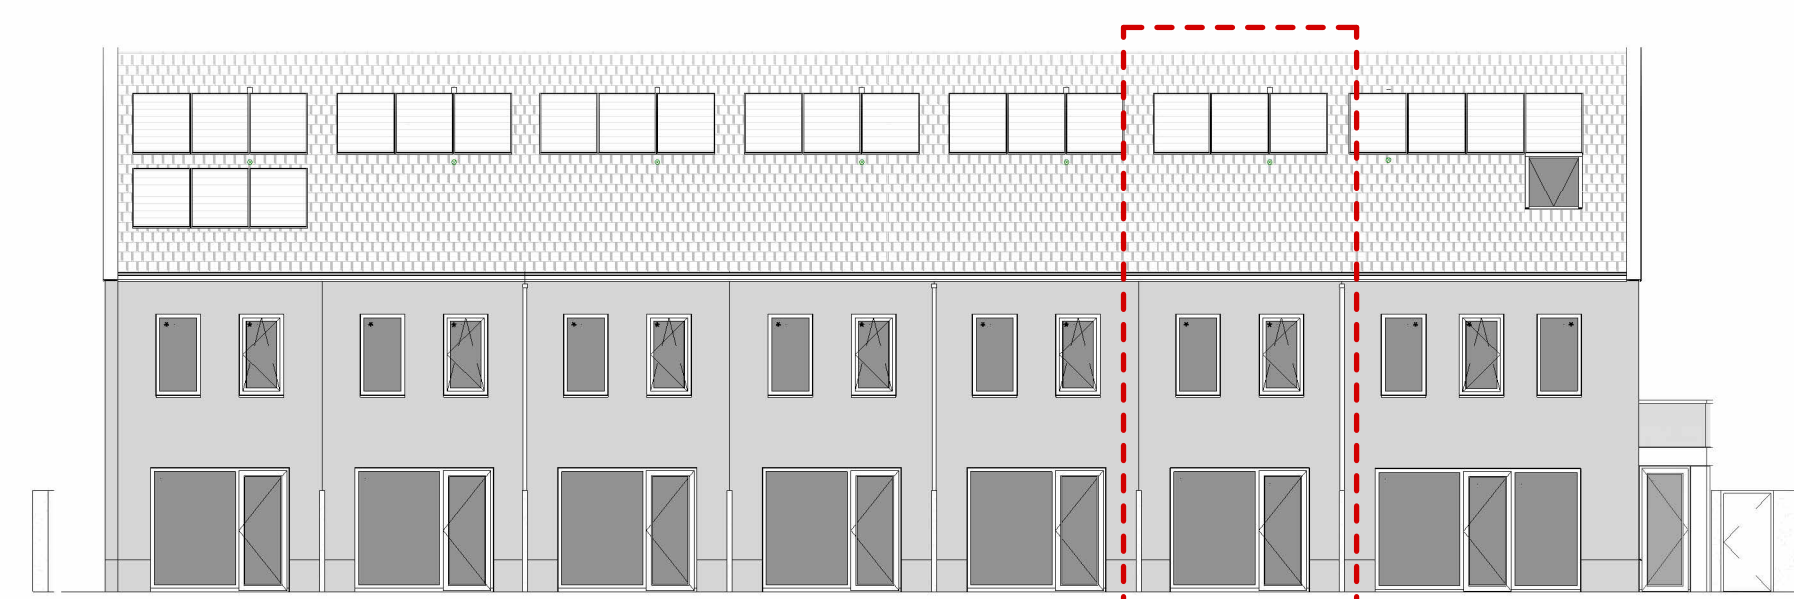

voorgevel (W)

achtergevel (O)

LEGENDA ELEKTRA

SYMBOLENLIJST

	contactdoos, 1-voudig met randaarde
	wandcontactdoos, 2-voudig met randaarde
	wandcontactdoos, 2-voudig met randaarde
	wandcontactdoos, perilex
	wandschakelaar, enkel
	wandschakelaar, wissel
	wandschakelaar, dubbel
	aansluitpunt, niet bedraad
	aansluitpunt, bedraad
	aansluitpunt, wandarmatuur
	centraaldoos met lichtpunt
	verdelinrichting
	aardpunt
	deurbel
	rookmelder
	verlaagd plafond

WOODS
Teteringen

Woods Teteringen
bouwkundige verkooptekening
tek.nr. VK 03
bwnr. 3
type A
schaal 1:50
formaat A1 (841 x 594 mm)
datum 12 03 2026

NBU Nederlandse Bouw Unie
ontwikkelt en bouwt uw thuis

AAA ARCHITECTUURSTUDIO