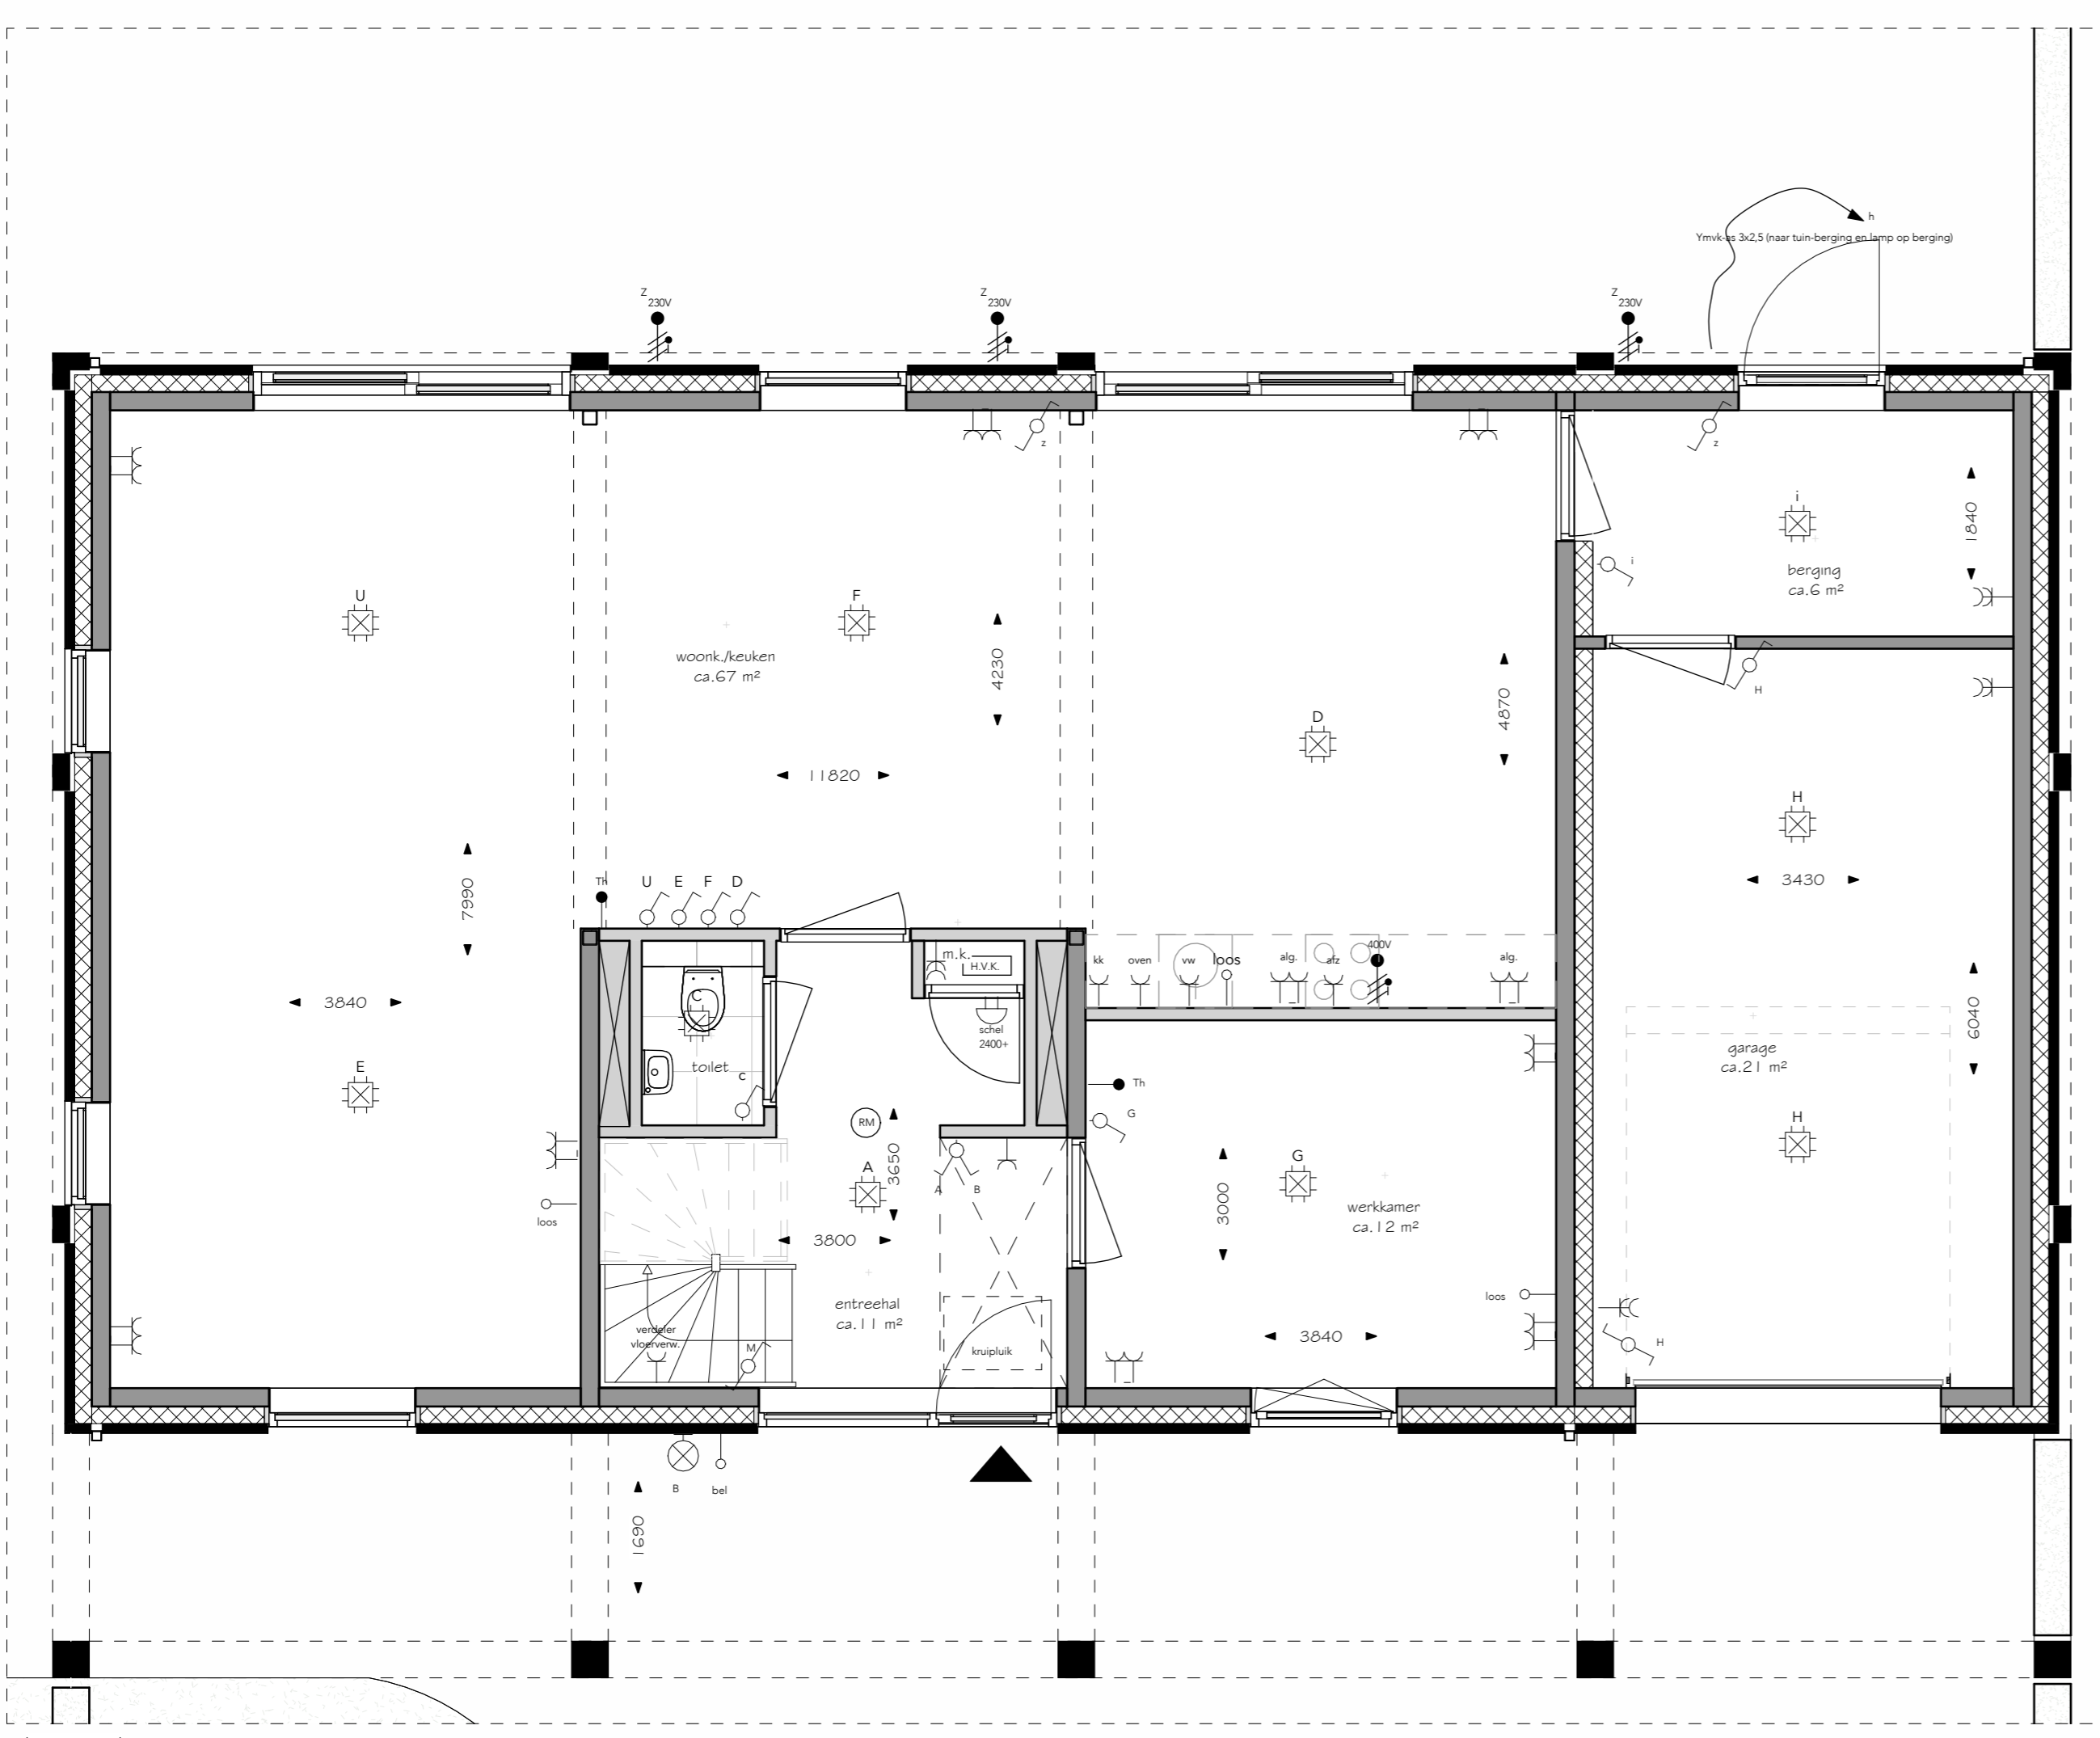

tweede verdieping

voorgevel (N)

achtergevel (Z)

eerste verdieping

kopgevel (O)

kopgevel (W)

begane grond

LEGENDA ELEKTRA

SYMBOLENLIJST

- contactdoos, 1-voudig met randaarde
- wandcontactdoos, 2-voudig met randaarde
- 2 inbouwdozen
- wandcontactdoos, 2-voudig met randaarde
- wandcontactdoos, perilex
- wandschakelaar, enkel
- wandschakelaar, wissel
- wandschakelaar, dubbel
- aansluitpunt, niet bedraad
- aansluitpunt, bedraad
- aansluitpunt, wandarmatuur
- centraaldoos met lichtpunt
- verdelingsinrichting
- aardpunt
- deurbeel
- rookmelder
- verlaagd plafond

WOODS
Teteringen

Woods Teteringen
bouwkundige verkooptekening
tek.nr.: VK 01
bwnr.: 1
type: C
schaal: 1:50
formaat: A1 (594 x 841 mm)
datum: 12 03 2026

NBU Nederlandse Bouw Unie
ontwikkelt en bouwt uw thuis