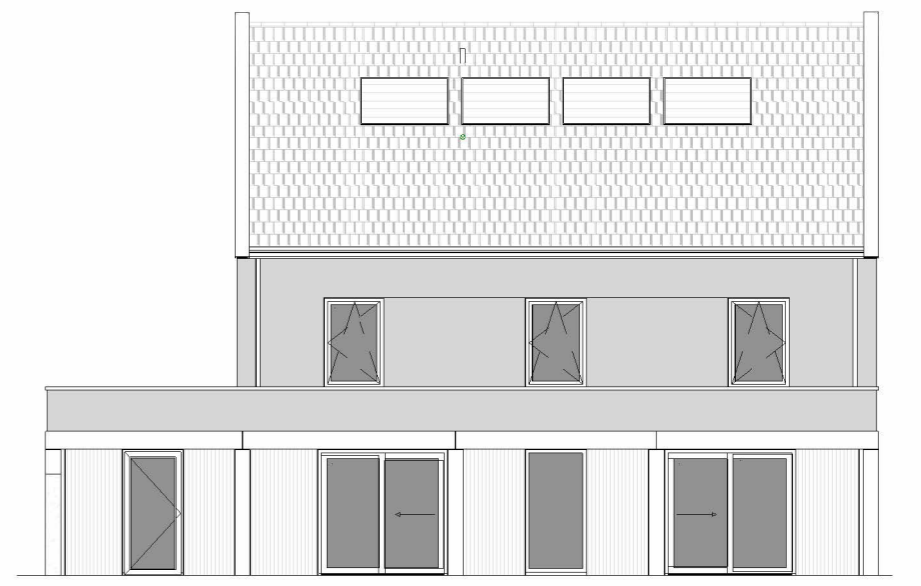

tweede verdieping

voorgevel (N)

achtergevel (Z)

eerste verdieping

kopgevel (O)

kopgevel (W)

begane grond

LEGENDA ELEKTRA

SYMBOLENLIJST

- contactdoos, 1-voudig met randaarde
- wandcontactdoos, 2-voudig met randaarde
- 2 inbouwdozen
- wandcontactdoos, 2-voudig met randaarde
- wandcontactdoos, perilex
- wandschakelaar, enkel
- wandschakelaar, wissel
- wandschakelaar, dubbel
- aansluitpunt, niet bedraad
- aansluitpunt, bedraad
- aansluitpunt, wandarmatuur
- centraaldoos met lichtpunt
- verdelingsinrichting
- aardpunt
- deurbeel
- rookmelder
- verlaagd plafond

WOODS
Teteringen

Woods Teteringen
bouwkundige verkooptekening
tek.nr.: VK 01
bwnr.: 1
type: C
schaal: 1:50
formaat: A1 (594 x 841 mm)
datum: 12 03 2026

NBU Nederlandse Bouw Unie
ontwikkelt en bouwt uw thuis