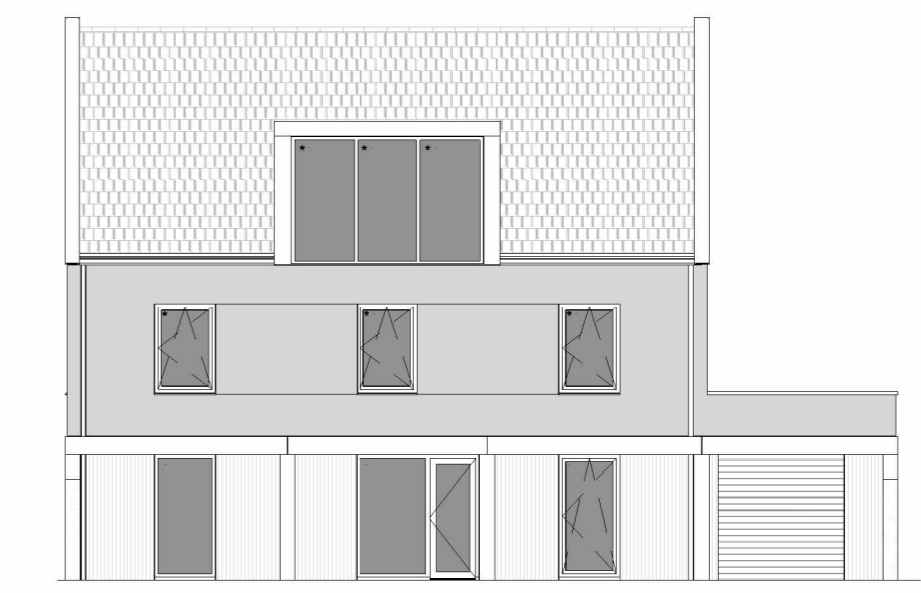

tweede verdieping

voorgevel (N)

achtergevel (Z)

eerste verdieping

kopgevel (O)

kopgevel (W)

begane grond

LEGENDA ELEKTRA

SYMBOLENLIJST

- contactdoos, 1-voudig met randaarde
- wandcontactdoos, 2-voudig met randaarde
- 2 inbouwdozen
- wandcontactdoos, 2-voudig met randaarde
- wandcontactdoos, perilex
- wandschakelaar, enkel
- wandschakelaar, wissel
- wandschakelaar, dubbel
- aansluitpunt, niet bedraad
- aansluitpunt, bedraad
- aansluitpunt, wandarmatuur
- centraaldoos met lichtpunt
- verdelingsinrichting
- aardpunt
- deurbeel
- rookmelder
- verlaagd plafond

WOODS
Teteringen

Woods Teteringen
bouwkundige verkooptekening
tek.nr.: VK 01
bwnr.: 1
type: C
schaal: 1:50
formaat: A1 (594 x 841 mm)
datum: 12 03 2026

NBU Nederlandse Bouw Unie
ontwikkelt en bouwt uw thuis