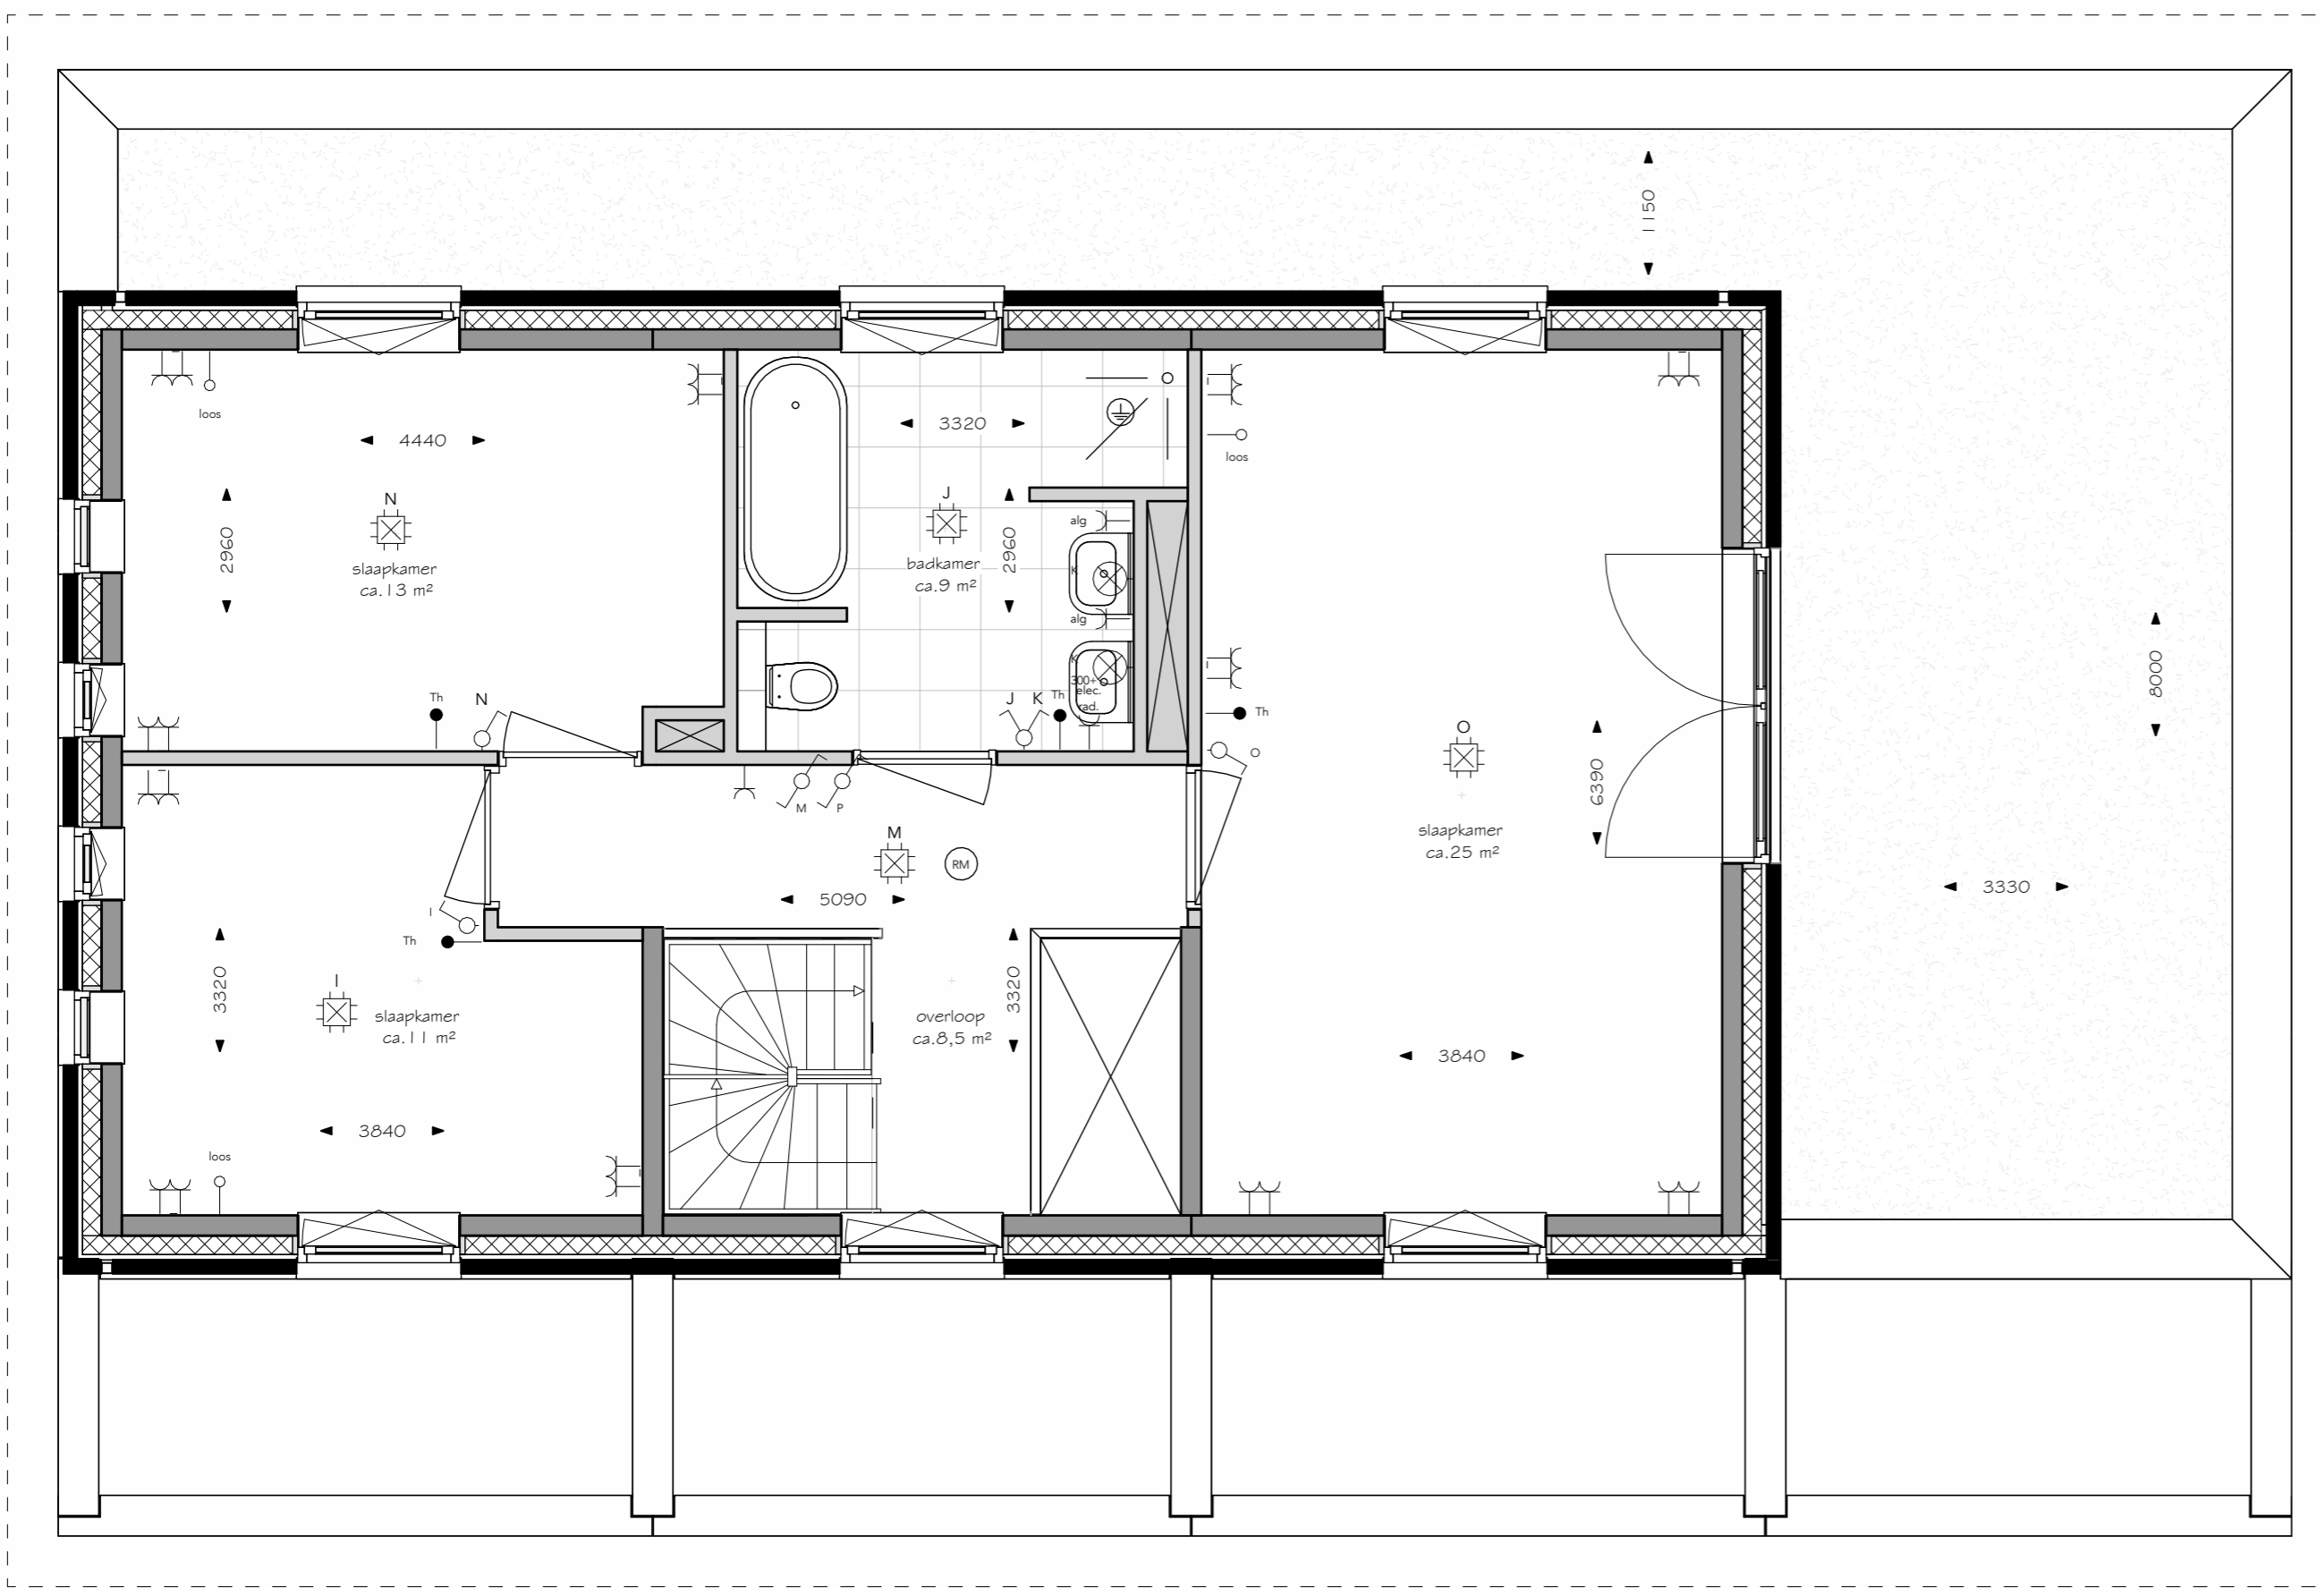

tweede verdieping

voorgevel (N)

achtergevel (Z)

eerste verdieping

kopgevel (O)

kopgevel (W)

begane grond

LEGENDA ELEKTRA

SYMBOLENLIJST

- contactdoos, 1-voudig met randaarde
- wandcontactdoos, 2-voudig met randaarde
- 2 inbouwdozen
- wandcontactdoos, 2-voudig met randaarde
- wandcontactdoos, perilex
- wandschakelaar, enkel
- wandschakelaar, wissel
- wandschakelaar, dubbel
- aansluitpunt, niet bedraad
- aansluitpunt, bedraad
- aansluitpunt, wandarmatuur
- centraaldoos met lichtpunt
- verdelingsinrichting
- aardpunt
- deurbeel
- rookmelder
- verlaagd plafond

WOODS
Teteringen

Woods Teteringen
bouwkundige verkooptekening
tek.nr.: VK 01
bwnr.: 1
type: C
schaal: 1:50
formaat: A1 (594 x 841 mm)
datum: 12 03 2026

NBU Nederlandse Bouw Unie
ontwikkelt en bouwt uw thuis