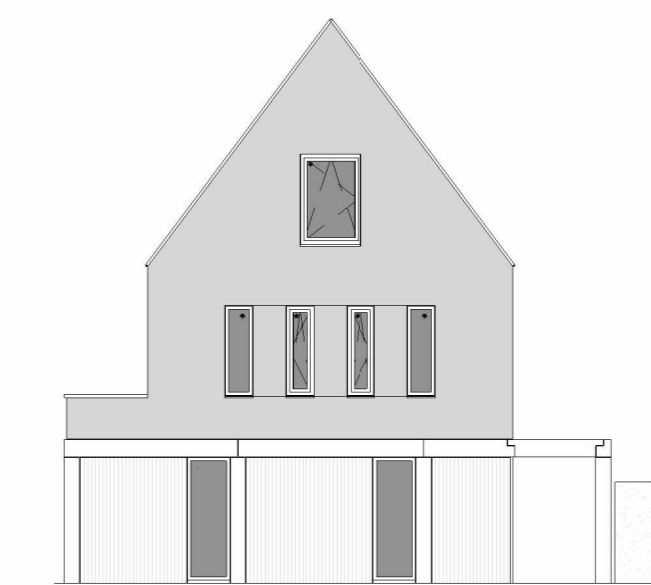

tweede verdieping

voorgevel (N)

achtergevel (Z)

eerste verdieping

kopgevel (O)

kopgevel (W)

begane grond

LEGENDA ELEKTRA

SYMBOLENLIJST

- contactdoos, 1-voudig met randaarde
- wandcontactdoos, 2-voudig met randaarde
- 2 inbouwdozen
- wandcontactdoos, 2-voudig met randaarde
- wandcontactdoos, perilex
- wandschakelaar, enkel
- wandschakelaar, wissel
- wandschakelaar, dubbel
- aansluitpunt, niet bedraad
- aansluitpunt, bedraad
- aansluitpunt, wandarmatuur
- centraaldoos met lichtpunt
- verdelingsinrichting
- aardpunt
- deurbeel
- rookmelder
- verlaagd plafond

WOODS
Teteringen

Woods Teteringen
bouwkundige verkooptekening
tek.nr.: VK 01
bwnr.: 1
type: C
schaal: 1:50
formaat: A1 (594 x 841 mm)
datum: 12 03 2026

NBU Nederlandse Bouw Unie
ontwikkelt en bouwt uw thuis